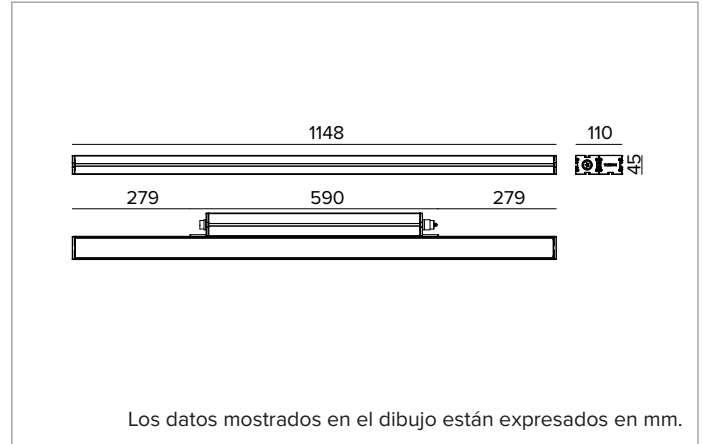

E0554GRH822D2BC | JEDI NOVA 55 Proyector Side Box Proyector lineal orientable de LED

		2200K	H(m)	D1(m)	D2(m)	E _{max} (lx)
		Ra80	17°	74°		
Fixture Power		46W	1	0.30	1.51	7024
Source Flux		6200lm	2	0.61	3.01	1756
Fixture Flux		3708lm	3	0.91	4.52	780
Efficacy		81lm/W	4	1.21	6.02	439
TS2146	I _{max} =1133cd/klm	I _{max}	5	1.52	7.53	281